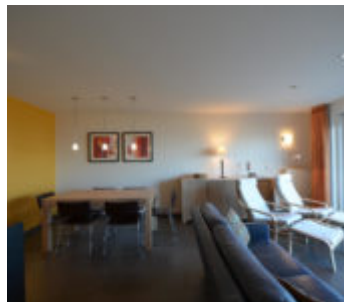

App. met 2 slpk. | OOSTDUINKERKE

1 8670 OOSTDUINKERKE

Luxueus modern appartement met prachtig zeezicht. Het biedt alle modern comfort voor 5 personen. Dit appartement is gelegen op de 4e verdieping in de residentie 'Alexine'. Deze mooie en nieuwe residentie is rustig gelegen op de mooie wandelpromenade van Oostduinkerke.

Type : App. met 2 slpk.

Verdiep : 4

AantPers : 5

Referentie : ALEX0

Ligging : Frontaal zeezicht